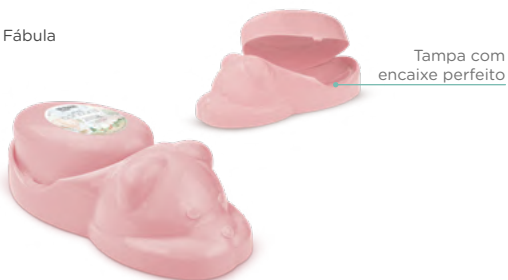

REF. 0677

Saboneteira Urso

Grade: 12

Cor: 073 - Rosa Fábula

Tampa com encaixe perfeito

REF. 0662

Lixeira Infantil com Pedal Fofura

Grade: 03

Cor: 073 - Rosa Fábula

12 Litros

Abertura por pedal: mais higiene e praticidade no dia a dia