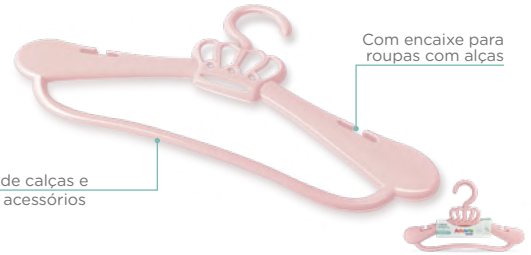

REF. 0785

Cabide Infantil Coroa

Grade: 16

Cor: 018 - Rosa Claro

2
Peças

Apoio de calças e
outros acessórios

Com encaixe para
roupas com alças