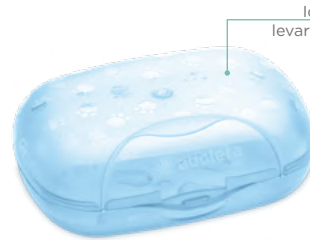

REF. 0792

Saboneteira de Viagem

Grade: 22

Cor: 095 - Azul Bebê Translúcido