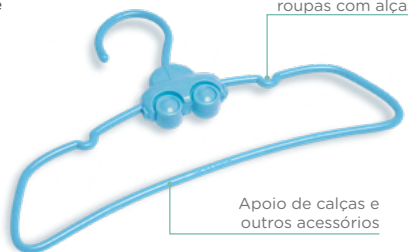

REF. 0879

Cabide Infantil Carrinho

Grade: 08

Cor: 012 - Azul Bebê

2
Peças

Com encaixe para roupas com alças

Apoio de calças e outros acessórios