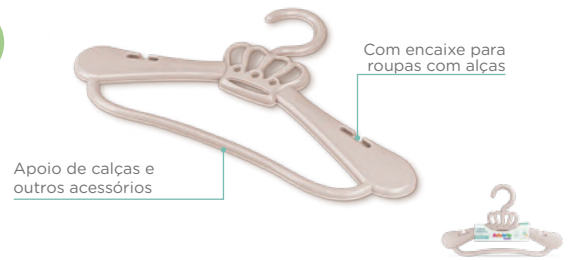

REF. 0638

Organizador Infantil com Alça

Grade: 06

Cor: 071 - Linho

3
Litros

Alças com trava:
mais firmeza e
praticidade no
transporte

REF. 0785

Cabide Infantil Coroa

Grade: 16

Cor: 071 - Linho

2
Peças

Apoio de calças e
outros acessórios

Com encaixe para
roupas com alças