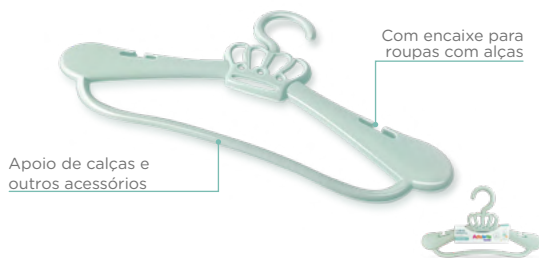

REF. 0785

Cabide Coroa

Grade: 16

Cor: 036 - Verde Fofura

2
Peças