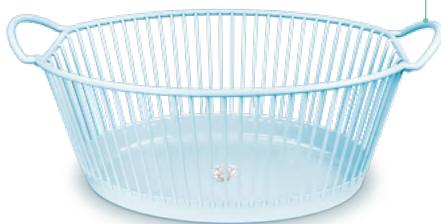

Guarda tudo o que a rotina pede

Design compacto

Organiza sem ocupar espaço

Tamanho(CxLxA): 25,7x16,7x12,5cm

REF. 0763

Cesto Infantil Telado com Tampa

Grade: 03

Cor: 017 - Azul Claro

Litros

Perfeito para organizar brinquedos, roupas e outros itens do bebê

REF. 0719

Cesta Oval Infantil

Grade: 06

Cor: 017 - Azul Claro

25

Litros