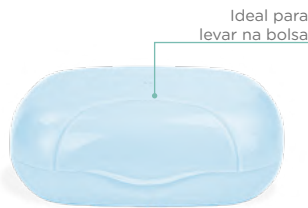

Sensação de acolhimento e conforto
Reduz o estresse, ajuda no relaxamento e no sono.

REF. 0779

Saboneteira de Viagem

Grade: 22

Cor: 017 - Azul Claro

Ideal para levar na bolsa

Resistente e compacta

REF. 0636