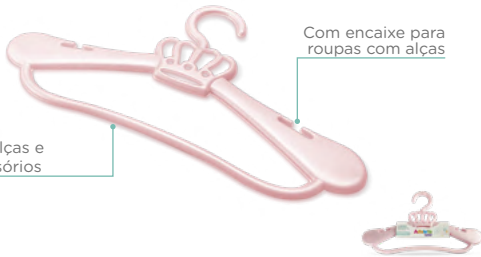

REF. 0784

Cabide Infantil Coroa

Grade: 16

Cor: 115 - Rosa Real

2
Peças

Apoio de calças e outros acessórios

Com encaixe para roupas com alças

REF. 0961