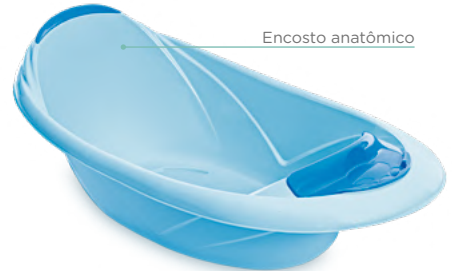

Cor: 012 - Azul Bebê

22
Litros

Encosto anatômico

REF. 0362**Banheira Infantil**

Grade: 06

Cor: 012 - Azul Bebê

20
Litros

Compacta e fácil de acomodar em pequenos espaços