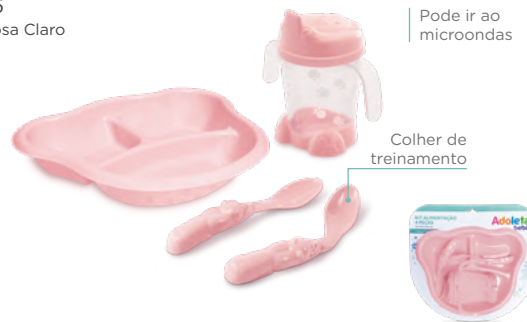

REF. 0933

Kit Alimentação Infantil

Grade: 06
Cor: 018 - Rosa Claro

+6
Meses

4
Peças

BPA
FREE

Pode ir ao
microondas

Colher de
treinamento