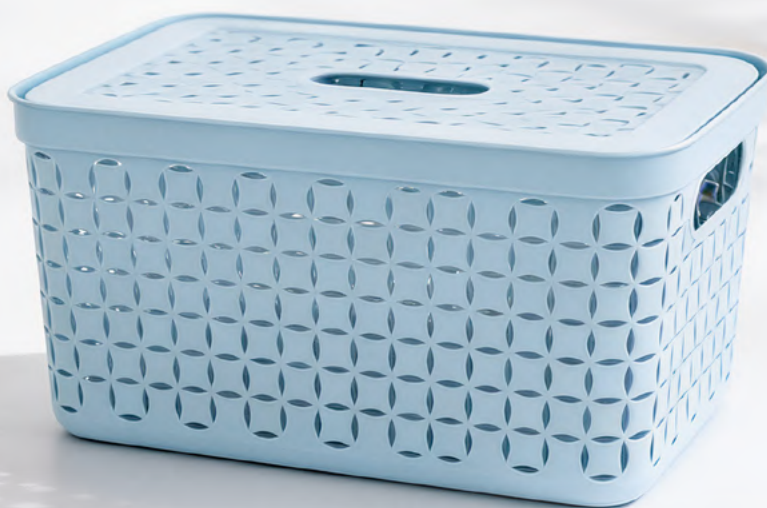

Litros

Pegada lateral

Mais firmeza ao carregar

Tampa prática

Abre e fecha sem esforço

Empilhável

Otimiza espaço com estabilidade

Multiuso

Guarda tudo o que a rotina pede

Design compacto

Organiza sem ocupar espaço

Tamanho(CxLxA): 25,7x16,7x12,5cm

REF. 0763

Cesto Infantil Telado com Tampa

Grade: 03

Cor: 017 - Azul Claro