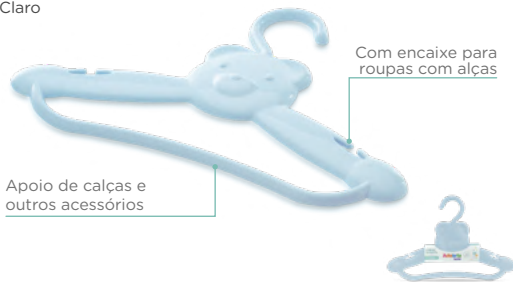

REF. 0808

Cabide Infantil Urso

Grade: 12

Cor: 017 - Azul Claro

2
Peças

Apoio de calças e
outros acessórios

Com encaixe para
roupas com alças