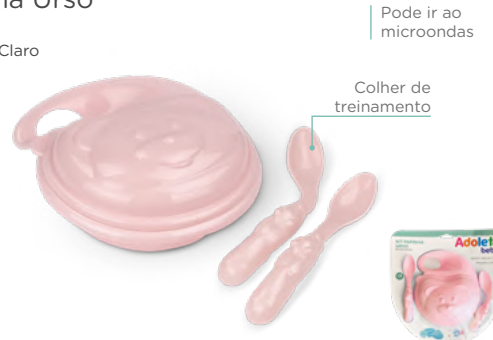

REF. 0180

Kit Papinha Urso

Grade: 06
Cor: 018 - Rosa Claro

+6
Meses

3
Peças

BPA
FREE

Pode ir ao
microondas

Colher de
treinamento