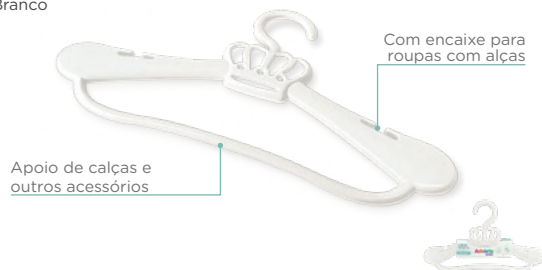

Cor: 014 - Branco

3 Litros

Alças com trava: mais firmeza e praticidade no transporte

REF. 0785

Cabide Infantil Coroa

Grade: 16

Cor: 014 - Branco

2 Peças