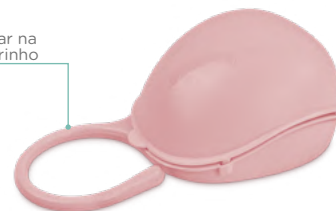

REF. 0637

Porta Chupeta para 01 Unidade

Grade: 12

Cor: 073 - Rosa Fábula

Para pendurar na bolsa ou carrinho

Ideal para viagens, passeios e rotina