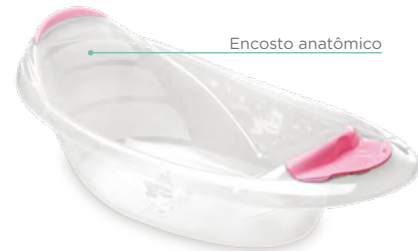

REF. 0733

Banheira Infantil

Grade: 03

Cor: 016 - Rosa Bebê

22 Litros

Encosto anatômico