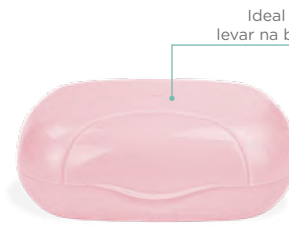

Saboneteira de Viagem

Grade: 22

Cor: 018 - Rosa Claro

Ideal para levar na bolsa

Resistente e compacta

REF. 0636

Saboneteira Urso

Grade: 12