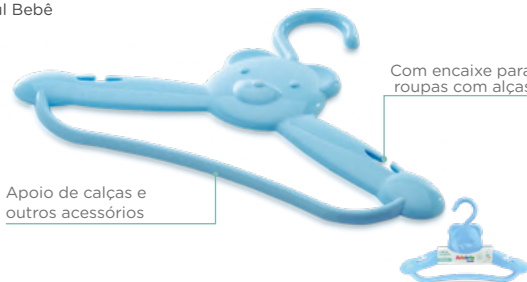

REF. 0271

Cabide Infantil Urso

Grade: 12

Cor: 012 - Azul Bebê

2
Peças

Apoio de calças e outros acessórios

Com encaixe para roupas com alças