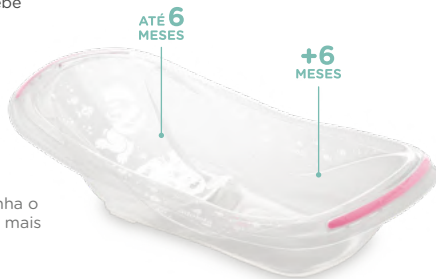

REF. 0758

Banheira Ergonômica

Grade: 03

Cor: 016 - Rosa Bebê

24 Litros

ATÉ 6 MESES

+6 MESES

Acompanha o bebê por mais tempo

Sinalize as duas fases de uso:

Lado com apoio:
Até 6 meses
Lado com espaço maior:
+6 meses.

A banheira que **acompanha o crescimento do bebê.**