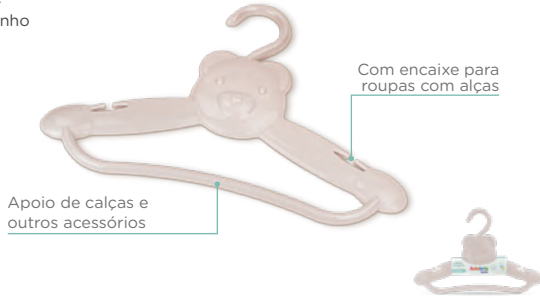

REF. 0808

Cabide Infantil Urso

Grade: 12

Cor: 071 - Linho

2
Peças

Apoio de calças e
outros acessórios

Com encaixe para
roupas com alças

**Mantenha a exposição
próximo a:** roupas
infantis, kits de enxoval,
organizadores, armários
infantis ou cômodas.

Item de **recompra
constante** no
enxoval infantil.

REF. 0809

Banheira Infantil Alegria

Grade: 06

Cor: 071 - Linho

28
Litros