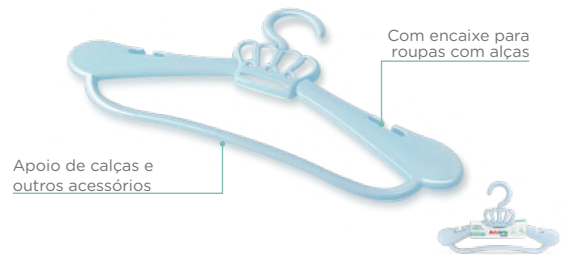

REF. 0785

Cabide Infantil Coroa

Grade: 16

Cor: 017 - Azul Claro

2
Peças

Apoio de calças e
outros acessórios

Com encaixe para
roupas com alças