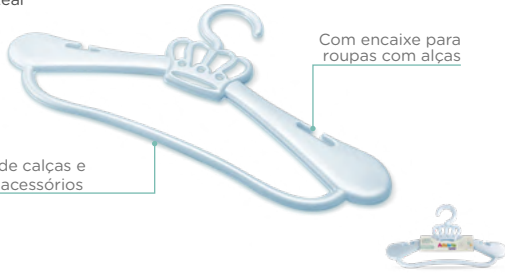

REF. 0784

Cabide Infantil Coroa

Grade: 16

Cor: 114 - Azul Real

2
Peças

Apoio de calças e outros acessórios

Com encaixe para roupas com alças