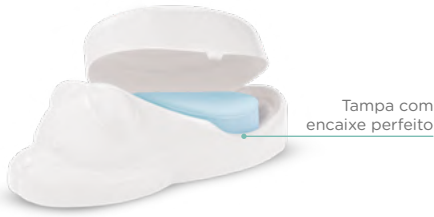

REF. 0636

Saboneteira Urso

Grade: 12

Cor: 014 - Branco

Tampa com encaixe perfeito