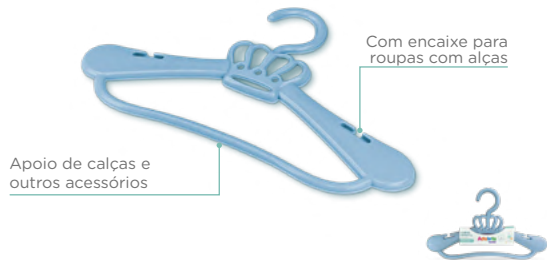

REF. 0675

Cabide Infantil Coroa

Grade: 06

Cor: 072 - Azul Fábula

6
Peças