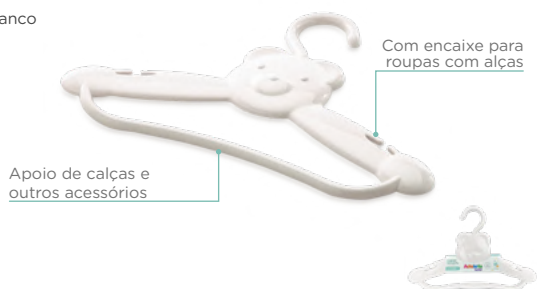

Apoio de calças e outros acessórios

Com encaixe para roupas com alças

REF. 0271

Cabide Infantil Urso

Grade: 12

Cor: 014 - Branco

2 Peças

Apoio de calças e outros acessórios