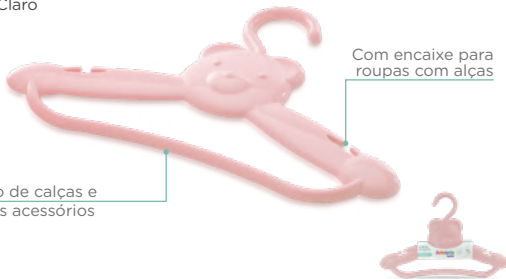

REF. 0808

Cabide Infantil Urso

Grade: 12

Cor: 018 - Rosa Claro

2
Peças

Apoio de calças e
outros acessórios

Com encaixe para
roupas com alças

REF. 0882

Porta Chupeta para 02 Unidades

Grade: 12

Cor: 018 - Rosa Claro

Para pendurar na
bolsa ou carrinho

Dois compartimentos
para manter a chupeta
suja separada da limpa