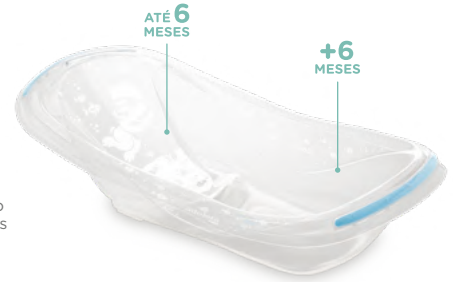

REF. 0530

Organizador Infantil com Trava

Grade: 06

Cor: 012 - Azul Bebê

10 Litros

As travas fixam a tampa com firmeza e evitam aberturas acidentais

REF. 0529

Organizador Infantil com Trava

Grade: 06

Cor: 012 - Azul Bebê

5,6 Litros

As travas fixam a tampa com firmeza e evitam aberturas acidentais

REF. 0528

Organizador Infantil com Trava

Grade: 06

Cor: 012 - Azul Bebê

3 Litros

As travas fixam a tampa com firmeza e evitam aberturas acidentais

REF. 0758

Banheira Ergonômica

Grade: 03

Cor: 012 - Azul Bebê

24 Litros

ATÉ 6 MESES

+6 MESES

Acompanha o bebê por mais tempo

REF. 0733

Banheira Infantil

Grade: 03

Cor: 012 - Azul Bebê

22 Litros

Encosto anatômico

Modelo consolidado no mercado, com **alta aceitação do consumidor.**

Tamanho ideal para o banho do dia a dia, **prática e compacta para guardar.**

REF. 0745

Bacia Infantil

Grade: 06

Cor: 012 - Azul Bebê

6 Litros

Laterais com pega: confortável para transporte

Vende muito bem em conjunto: Ótimo para sugestão de mix

REF. 0743

Balde Infantil

Grade: 06

Cor: 012 - Azul Bebê

8 Litros

Design que facilita a retirada da água

Combine com a banheira: Para estimular a compra por solução

Reforce o uso **para lavar as roupinhas do bebê de forma prática e separada.**

Bacia resistente, feita para uso intenso no dia a dia.