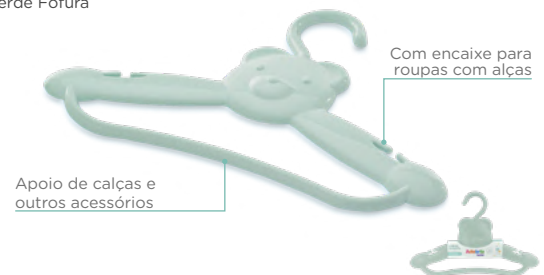

Cor: 036 - Verde Fofura

2
Peças

Com encaixe para roupas com alças

Apoio de calças e outros acessórios

REF. 0808**Cabide Infantil Urso**

Grade: 12

Cor: 036 - Verde Fofura

2
Peças